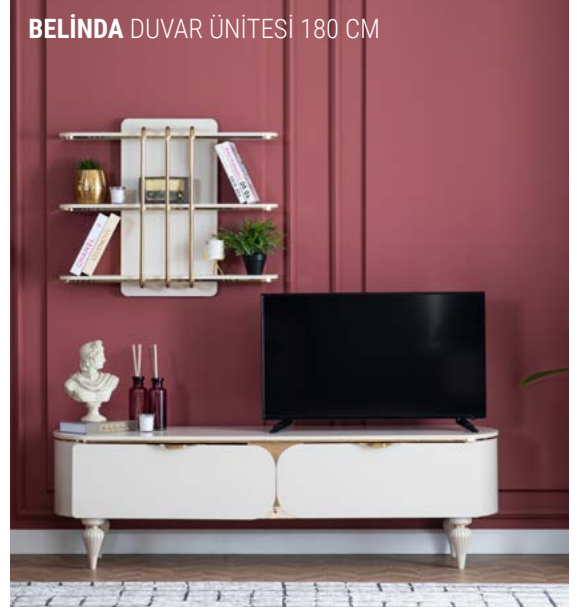

BELİNDA DUVAR ÜNİTESİ 180 CM