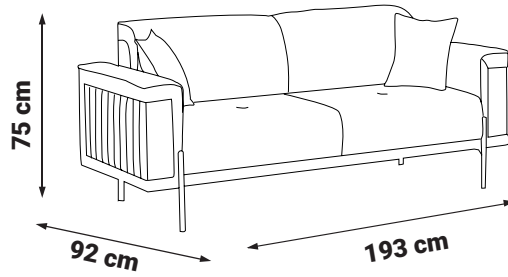

Orta yumuşaklıktaki oturma süngeri sayesinde ekstra konfor sağlamaktadır.

// ALAÇATI

Koltuk Takımı / Sofa Seti

Metal malzemeden üretilen ayaklar sayesinde endüstriyel görünüm sağlamaktadır.

ÜÇLÜ - TRIPLE

YATAK ÖLÇÜSÜ - BED SIZE: 183 x 92 cm

İKİLİ - DOUBLE

YATAK ÖLÇÜSÜ - BED SIZE: 148 x 92 cm

TEKLİ - SINGLE

Üçlü Ana Kumaş / Main Fabric: HM-112 2.Üçlü Ana Kumaş / Main Fabric: HM-116 Berjer Kumaş / Bergere Fabric: HM-112
Kirlent / Pillow: HD- Ayak Rengi / Leg Color: Beyaz / White