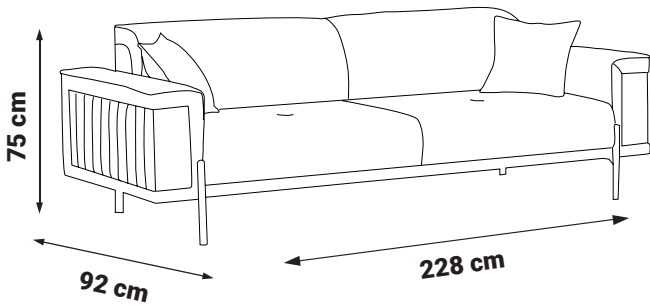

Orta yumuşaklıktaki oturma süngeri sayesinde ekstra konfor sağlamaktadır.

// ALAÇATI

Koltuk Takımı / Sofa Seti

Metal malzemeden üretilen ayaklar sayesinde endüstriyel görünüm sağlamaktadır.

ÜÇLÜ - TRIPLE

YATAK ÖLÇÜSÜ - BED SIZE: 183 x 92 cm

İKİLİ - DOUBLE

YATAK ÖLÇÜSÜ - BED SIZE: 148 x 92 cm

TEKLİ - SINGLE

Üçlü Ana Kumaş / Main Fabric: HM-112 2.Üçlü Ana Kumaş / Main Fabric: HM-116 Berjer Kumaş / Bergere Fabric: HM-112
Kirlent / Pillow: HD- Ayak Rengi / Leg Color: Beyaz / White