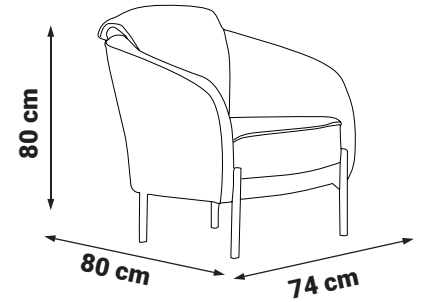

Orta yumuşaklıktaki oturma süngeri sayesinde ekstra konfor sağlamaktadır.

// ALAÇATI

Koltuk Takımı / Sofa Seti

Metal malzemeden üretilen ayaklar sayesinde endüstriyel görünüm sağlamaktadır.

ÜÇLÜ - TRIPLE

YATAK ÖLÇÜSÜ - BED SIZE: 183 x 92 cm

İKİLİ - DOUBLE

YATAK ÖLÇÜSÜ - BED SIZE: 148 x 92 cm

TEKLİ - SINGLE

Üçlü Ana Kumaş / Main Fabric: HM-112 2.Üçlü Ana Kumaş / Main Fabric: HM-116 Berjer Kumaş / Bergere Fabric: HM-112
Kirlent / Pillow: HD- Ayak Rengi / Leg Color: Beyaz / White