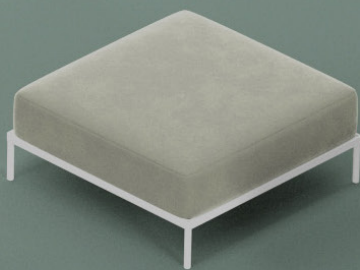

Her moda
mood

“Weltew’in En Yenisi!”

Mekana ve gereksinimlere göre şekil alan modülerlik, özgün ve yalın çizgilerin sunduğu modernlik ve zamansızlığın modası sadelik... Mood koleksiyonunda üçü bir arada!

mood
koleksiyonunu **şimdi**
keşfedin!

Her moda Mood! Hep moda Mood!

Birbirinden şık, pastel renk alternatifleri, bağımsız ve kolay birleştirilebilir modüllerinin sunduğu onlarca farklı kombinasyon seçeneğiyle Mood, kullanıcılarına eşsiz mekanlar yaratma imkanı tanıyor.

Her moda mood

Tekli, ikili, üçlü, dinlenme, köşe ve large köşe...
Weltew'in en yenisi Mood, modüler yapısı sayesinde
modunuza göre şekillenir, yaşam alanınızın ruhuna
ve ihtiyacınıza göre sınırsız biçimde kombinlenir.