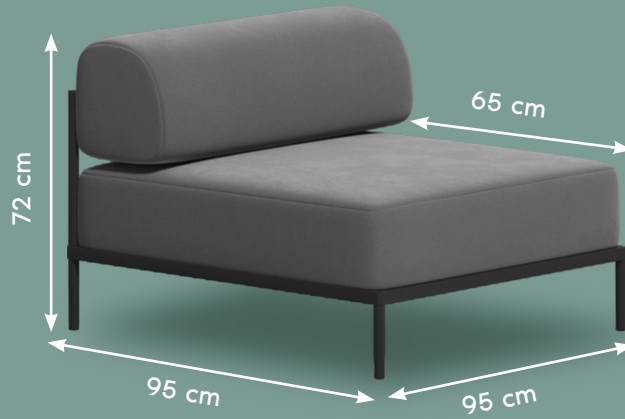

Her moda mood

Tekli, ikili, üçlü, dinlenme, köşe ve large köşe...
Weltew'in en yenisi Mood, modüler yapısı sayesinde
modunuza göre şekillenir, yaşam alanınızın ruhuna
ve ihtiyacınıza göre sınırsız biçimde kombinlenir.

Modanın En favori Renkleri

Mood'una En uygun Köşeler

SENİN KÖŞEN SENİN FİKİRLERİN...

Kimileri için vazgeçilmez bir okuma köşesi, kimileri için evi özleme sebebi olacak kadar rahat bir dinlenme köşesi... Evinizin farklı alanlarını, farklı formlarda kullanma imkanı tanıyan Mood'u, keyfinize göre tasarlayın.

Ölçüler

Her zaman Yeni tasarım Her an kolaylık...

Benzersiz modülerliđi ve yenilikçi tak-çıkakurulumu sayesinde Mood'u, istediđiniz an, yařam alanınızın istediđiniz bir alanı için bařtan tasarlayabilir, farklı ihtiyaçlarınız için sonsuz biçime dönüřtürebilirsiniz.